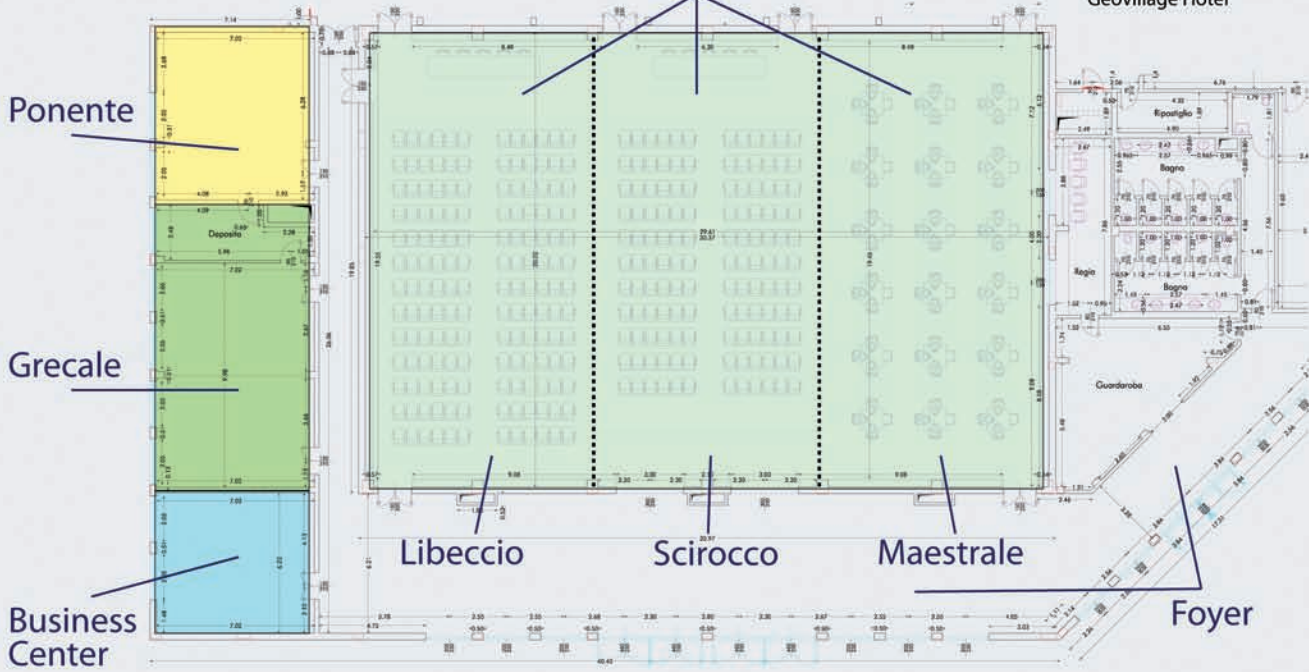

Plenary

Congress Center A Geovillage Hotel