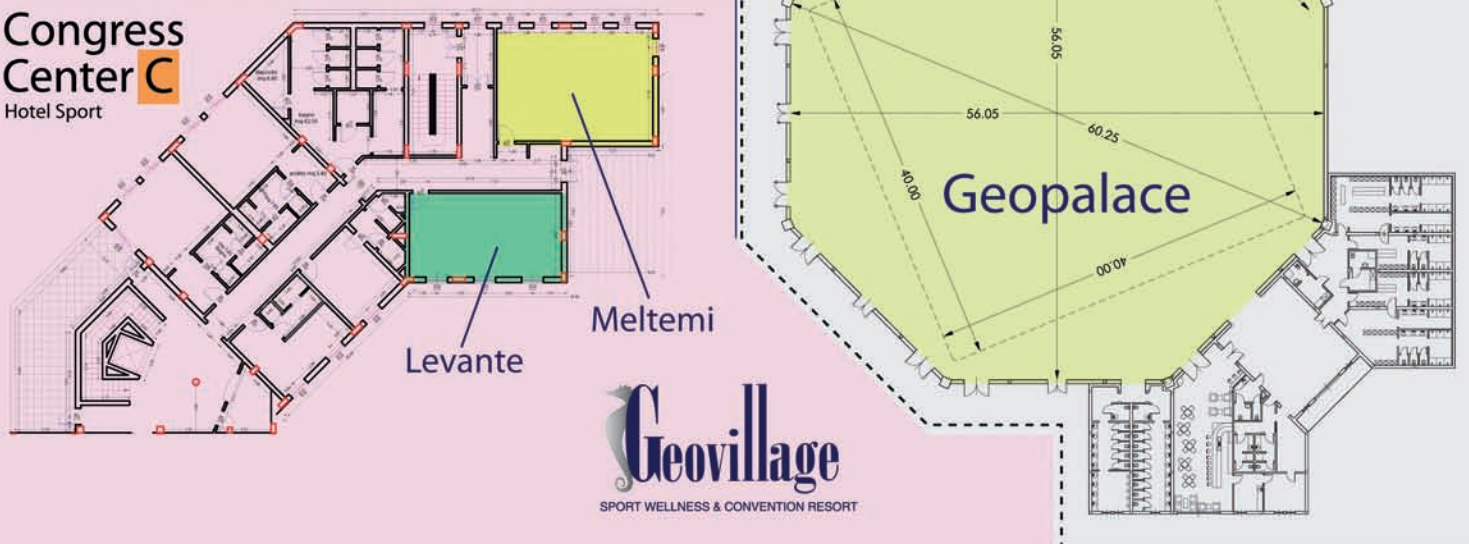

Congress Center C Hotel Sport

Geopalace

Geovillage
SPORT WELLNESS & CONVENTION RESORT